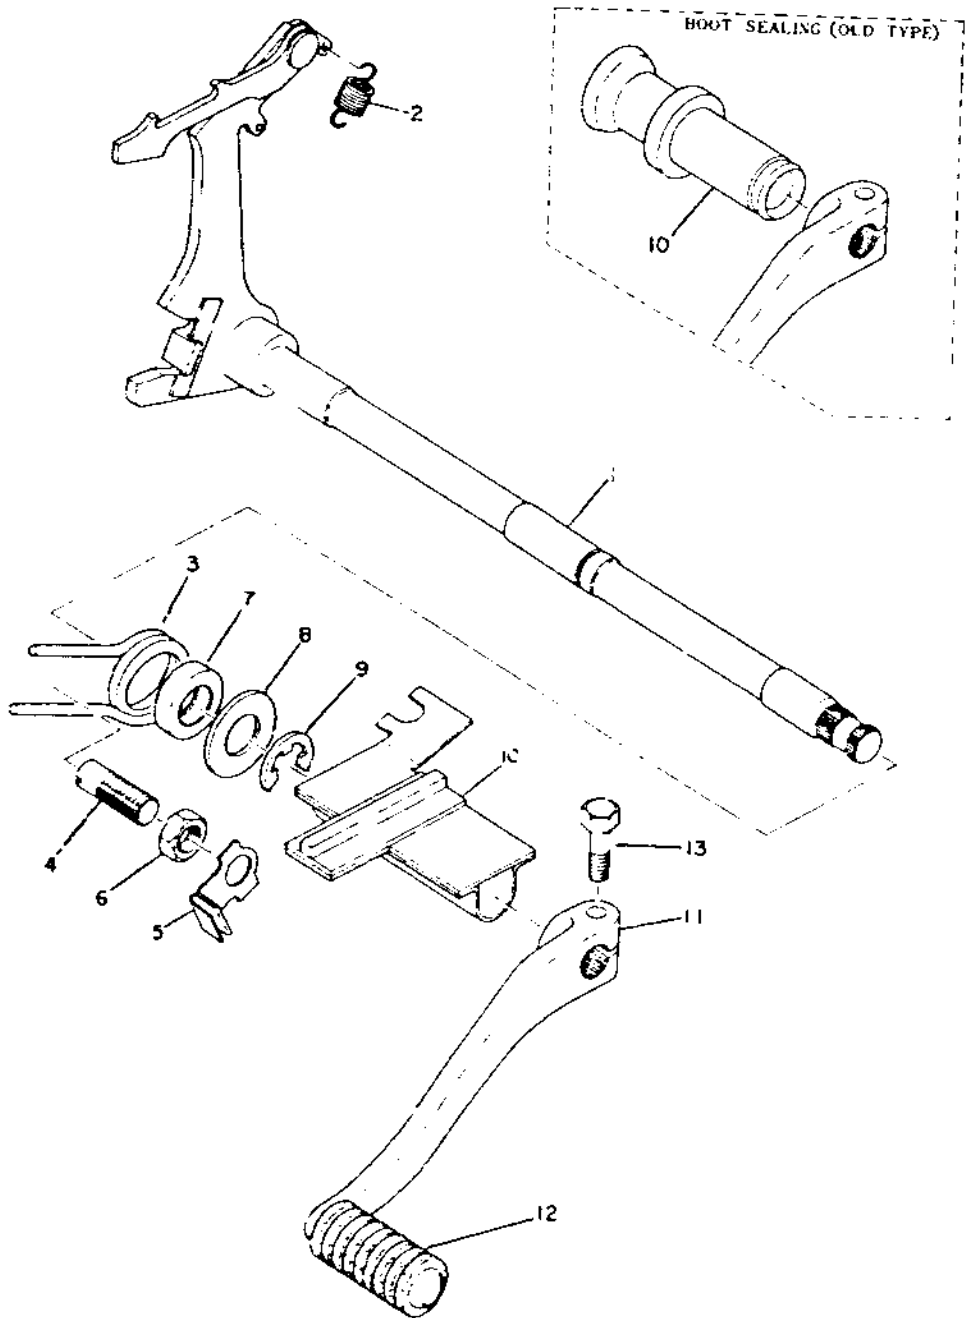

Ref No	Part Number	Description	XS 1	XS 1P	XS 2	TX 650
0-1	256-18540-00-00	SHIFT CAM ASS'Y	1	1		
	306-18540-00-00	SHIFT CAM ASS'Y			1	1
1		CAM, shift	1	1		
		CAM, shift			1	1
2	93604-14012-00	PIN, dowel (4-13.8)	5	5	4	4
3	93603-14026-00	PIN, dowel (3-14)	1	1	1	1
4	168-18561-00-00	PLATE, side	1	1	1	1
5	98503-05012-00	SCREW, pan head	1	1		
	98501-05035-00	SCREW, pan head			1	
	98501-05046-00	SCREW, pan head (98501-05045)				1
6	S2901-05300-00	WASHER, tooth	1	1	1	1
7	93604-10011-00	PIN, dowel			2	2
8	306-18546-00-00	CAM, shift 2			1	1
9	92318-32003-00	BEARING			1	1
10	93320-31501-00	BEARING	1	1	1	1
11	256-18513-00-00	FORK, shift 4th gear wheel	1	1	1	1
12	256-18512-00-00	FORK, shift 3rd pinion	1	1	1	1
13	256-18511-00-00	FORK, shift 5th gear wheel	1	1	1	1
14	136-18551-00-00	ROLLER, cam follower	3	3	3	3
15	90249-05041-00	PIN, cam follower (168-18552-00)		3		
	90249-08001-00	PIN, cam follower (256-18552-00)	3	3	3	3
	168-18553-00-00	PIN, cotter	3			
	91401-25025-00	PIN, cotter	3	3	3	3
17	256-18531-00-00	BAR, shift fork guide	1	1	1	1
18	90334-10006-00	PLUG, blind (150-18328-00)	1			
	90334-10007-00	PLUG, blind (256-15439-00)	1	1	1	1
19	137-18547-00-00	STOPPER, cam	1	1	1	1
20	90501-09051-00	SPRING, neutral (168-18558-00)	1	1		
	90501-10068-00	(306-18558-00)			1	1

FWD

XS2

Ref. No.	Part Number	Description	XS 1	XS 1B	XS 2	TX 850
21	90430-16047-00	GASKET (16.5-24-1.0) (256-18567-00)	1	1	1	1
22	90109-16392-00	SCREW, spring (256-18577-00)	1	1	1	1
23	341-18140-00-00	STOPPER LEVER ASSY	1	1	1	1
24	90109-06181-00	BOLT, stopper (256-18177-00)	1	1	1	1
25	256-18562-00-00	PLATE, stopper	1	1	1	1
26	256-18565-00-00	PLATE, lock screw	1	1	1	1
27	90101-06091-00	BOLT (256-18594-00)	2	2	2	2
28	90506-10022-00	SPRING (256-18143-02)	1	1	1	1