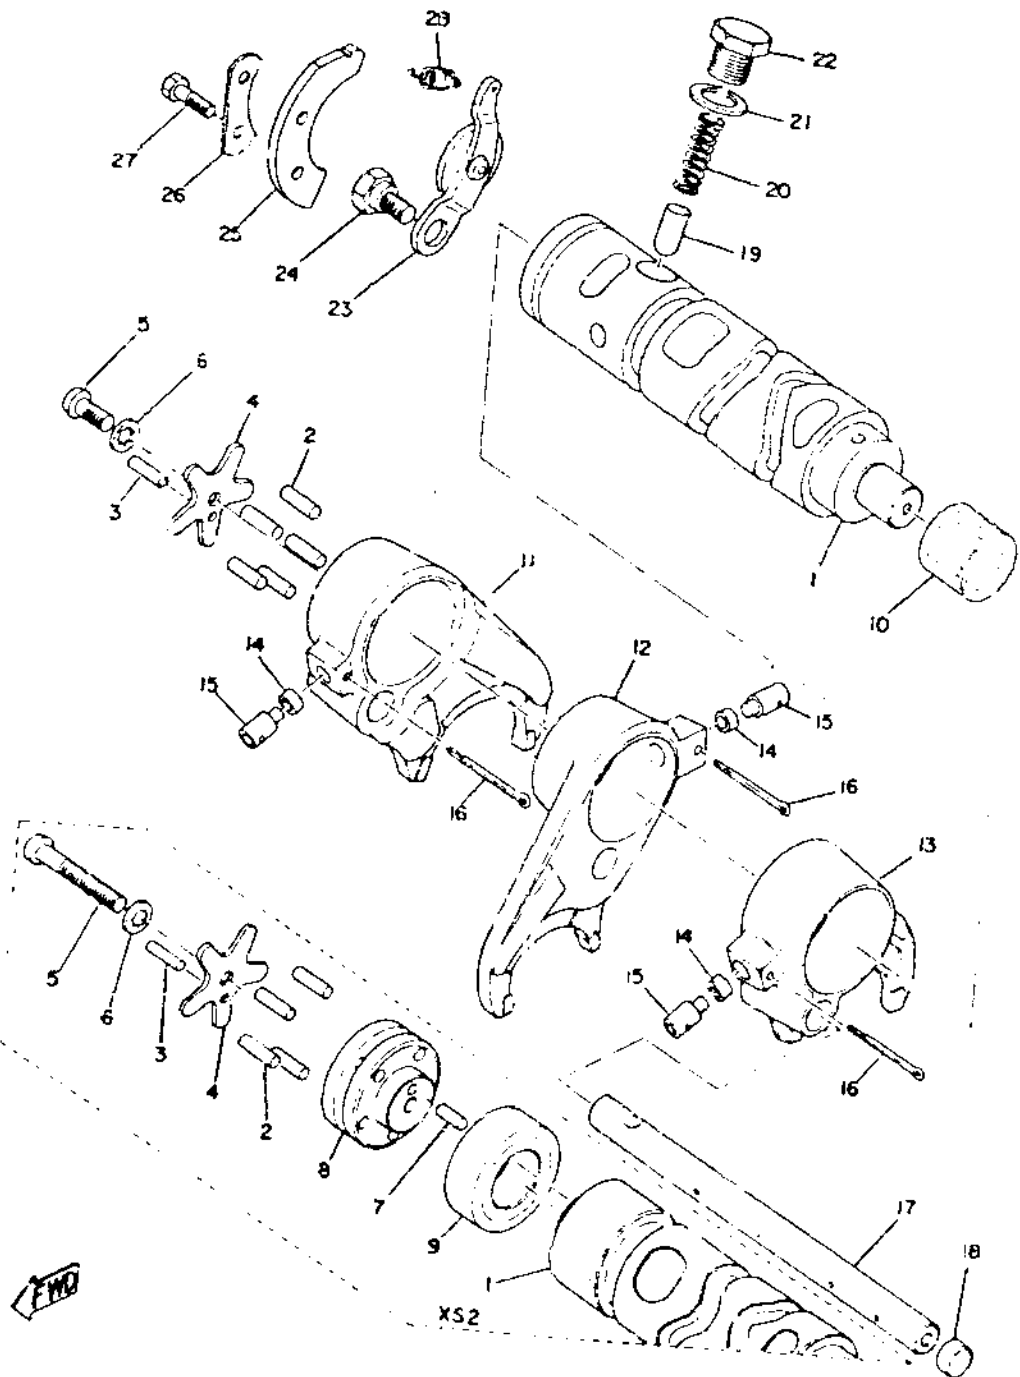

Ref No	Part Number	Description	XS 1	XS 1P	XS 2	TX 650
0-1	256-18540-00-00	SHIFT CAM ASS'Y	1	1		
	306-18540-00-00	SHIFT CAM ASS'Y			1	1
1		CAM, shift	1	1		
		CAM, shift			1	1
2	93604-14012-00	PIN, dowel (4-13.8)	5	5	4	4
3	93603-14026-00	PIN, dowel (3-14)	1	1	1	1
4	168-18561-00-00	PLATE, side	1	1	1	1
5	98503-05012-00	SCREW, pan head	1	1		
	98501-05035-00	SCREW, pan head			1	
	98501-05046-00	SCREW, pan head (98501-05045)				1
6	S2901-05300-00	WASHER, tooth	1	1	1	1
7	93604-10011-00	PIN, dowel			2	2
8	306-18546-00-00	CAM, shift 2			1	1
9	92318-32003-00	BEARING			1	1
10	93320-31501-00	BEARING	1	1	1	1
11	256-18513-00-00	FORK, shift 4th gear wheel	1	1	1	1
12	256-18512-00-00	FORK, shift 3rd pinion	1	1	1	1
13	256-18511-00-00	FORK, shift 5th gear wheel	1	1	1	1
14	136-18551-00-00	ROLLER, cam follower	3	3	3	3
15	90249-05041-00	PIN, cam follower (168-18552-00)		3		
	90249-08001-00	PIN, cam follower (256-18552-00)	3	3	3	3
	168-18553-00-00	PIN, cotter	3			
	91401-25025-00	PIN, cotter	3	3	3	3
17	256-18531-00-00	BAR, shift fork guide	1	1	1	1
18	90334-10006-00	PLUG, blind (150-18328-00)	1			
	90334-10007-00	PLUG, blind (256-15439-00)	1	1	1	1
19	137-18547-00-00	STOPPER, cam	1	1	1	1
20	90501-09051-00	SPRING, neutral (168-18558-00)	1	1		
	90501-10068-00	(306-18558-00)			1	1

FWD

XS2

Ref. No.	Part Number	Description	XS 1	XS 1B	XS 2	TX 850
21	90430-16047-00	GASKET (16.5-24-1.0) (256-18567-00)	1	1	1	1
22	90109-16392-00	SCREW, spring (256-18577-00)	1	1	1	1
23	341-18140-00-00	STOPPER LEVER ASSY	1	1	1	1
24	90109-06181-00	BOLT, stopper (256-18177-00)	1	1	1	1
25	256-18562-00-00	PLATE, stopper	1	1	1	1
26	256-18565-00-00	PLATE, lock screw	1	1	1	1
27	90101-06091-00	BOLT (256-18594-00)	2	2	2	2
28	90506-10022-00	SPRING (256-18143-02)	1	1	1	1