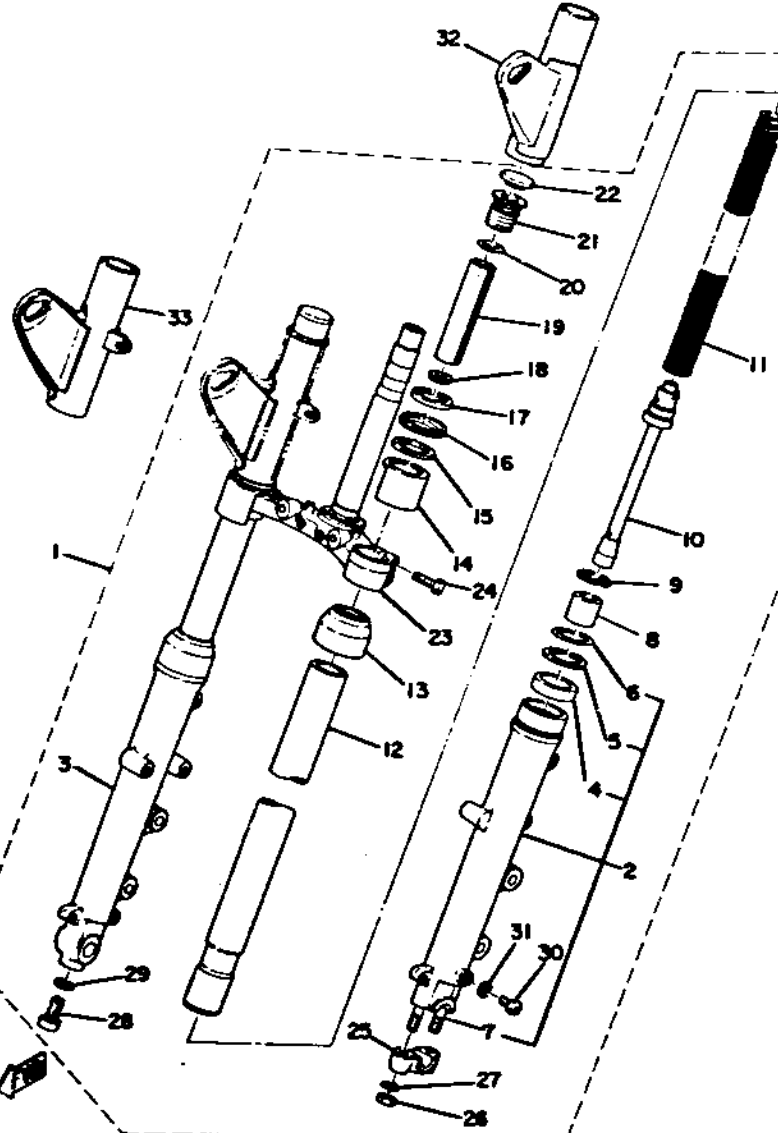

Ref. No.	Part Number	Description	A	B	C
1	584-23101-52-00	FRONT FORK ASS'Y			1
2	584-23126-50-00	FORK TUBE, outer left.....			1
3	584-23136-50-00	FORK TUBE, outer right.....			1
4	278-23145-51-00	OIL SEAL.....			2
5	214-23146-00-00	WASHER, oil seal.....			2
6	214-23156-00-00	CLIP, oil seal.....			2

# XS650C

7	90116-08261-00	BOLT.....			2
8	371-23171-60-00	PISTON, front fork.....			2
9	371-23156-60-00	CIRCLIP.....			2
10	447-23170-52-00	CYLINDER, front fork.....			1
	584-23170-52-00	CYLINDER, front fork.....			1
11	447-23141-52-00	SPRING.....			2
	1E5-92062-70-00	SPRING.....			2
12	533-23124-31-00	TUBE, inner.....			2

# FRONT FORK XS650C

Ref. No.	Part Number	Description	A	B	C
13	584-23144-50-00	SEAL, dust.....			2
14	447-23122-52-00	COVER, outer.....			2
15	291-23163-61-00	GASKET.....			2
16	447-23116-52-00	GUIDE, cover under.....			2
17	168-23115-00-00	GUIDE, cover upper.....			2
18	304-23142-50-00	SEAT, spring upper.....			2
19	306-23118-60-00	SPACER.....			2
	1E5-92072-70-00	SPACER.....			2
20	214-23114-00-00	O-RING.....			2
21	341-23111-51-00	BOLT, cap.....			2
22	371-23168-60-00	CAP.....			2
23	533-23340-30-33	UNDERBRACKET COMP.....			1 Y
24	90119-08012-00	BOLT.....			4

# FRONT FORK XS650C

Ref. No.	Part Number	Description	A	B	C
25	341-23167-50-00	HOLDER, axle . . . . .			1
26	90185-08089-00	NUT (90185-08054)			2
27	90201-08544-00	WASHER, plate. . . . .			2
28	278-23181-50-00	BOLT. . . . .			2
29	509-23158-L0-00	GASKET. . . . .			2
30	98501-04008-00	SCREW, pan head (122-23119-01). . . . .			2
31	122-23129-00-00	GASKET, drain plug			2
32	447-23121-51-G3	COVER, upper left . . .			1
33	447-23131-51-G3	COVER, upper right			1