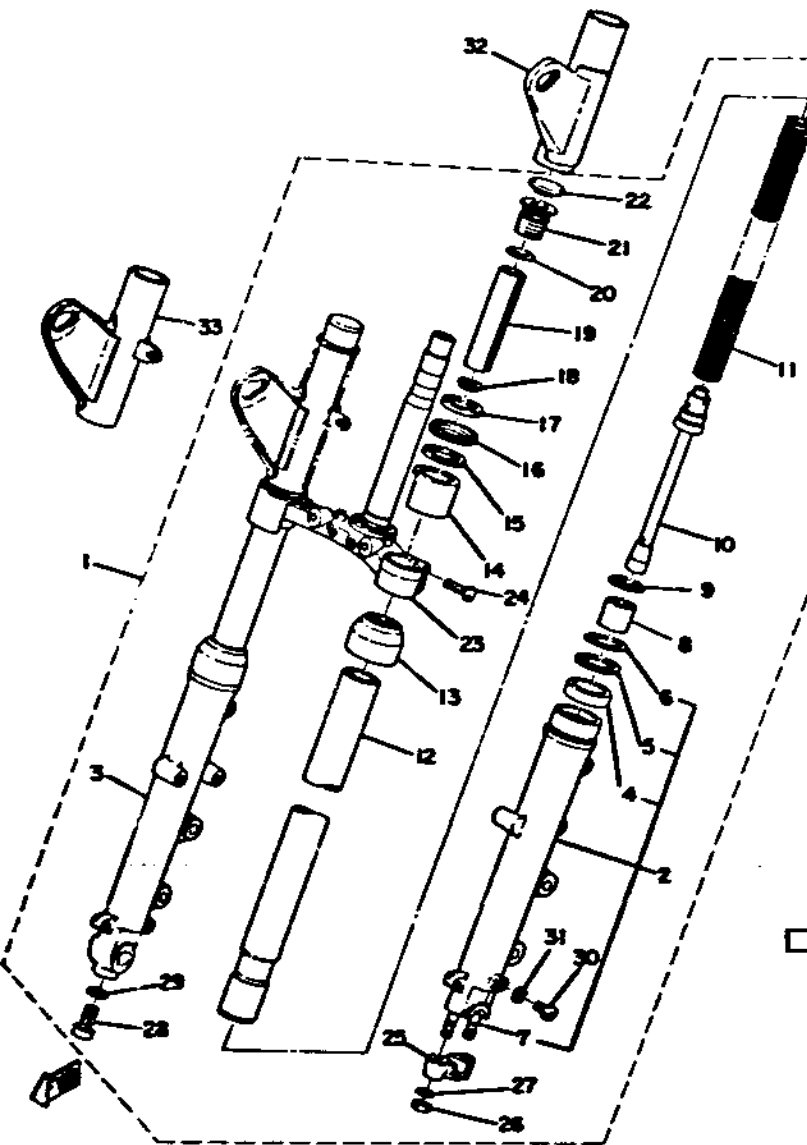

Ref. No.	Part Number	Description	A	B	C
1	584-23101-52-00	FRONT FORK ASS'Y			1
2	584-23126-50-00	FORK TUBE, outer left.....			1
3	584-23136-50-00	FORK TUBE, outer right.....			1
4	278-23145-51-00	OIL SEAL.....			2
5	214-23146-00-00	WASHER, oil seal.....			2
6	214-23156-00-00	CLIP, oil seal.....			2

# XS650C

7	90116-08261-00	BOLT.....			2
8	371-23171-60-00	PISTON, front fork.....			2
9	371-23156-60-00	CIRCLIP.....			2
10	447-23170-52-00	CYLINDER, front fork.....			1
	584-23170-52-00	CYLINDER, front fork.....			1
11	447-23141-52-00	SPRING.....			2
	1E5-92062-70-00	SPRING.....			2
12	533-23124-31-00	TUBE, inner.....			2

# FRONT FORK XS650C

Ref. No.	Part Number	Description	A	B	C
13	584-23144-50-00	SEAL, dust.....			2
14	447-23122-52-00	COVER, outer.....			2
15	291-23163-61-00	GASKET.....			2
16	447-23116-52-00	GUIDE, cover under.....			2
17	168-23115-00-00	GUIDE, cover upper.....			2
18	304-23142-50-00	SEAT, spring upper.....			2
19	306-23118-60-00	SPACER.....			2
	1E5-92072-70-00	SPACER.....			2
20	214-23114-00-00	O-RING.....			2
21	341-23111-51-00	BOLT, cap.....			2
22	371-23168-60-00	CAP.....			2
23	533-23340-30-33	UNDERBRACKET COMP.....			1 Y
24	90119-08012-00	BOLT.....			4

# FRONT FORK XS650C

Ref. No.	Part Number	Description	A	B	C
25	341-23167-50-00	HOLDER, axle . . . . .			1
26	90185-08089-00	NUT (90185-08054)			2
27	90201-08544-00	WASHER, plate. . . . .			2
28	278-23181-50-00	BOLT. . . . .			2
29	509-23158-L0-00	GASKET. . . . .			2
30	98501-04008-00	SCREW, pan head (122-23119-01). . . . .			2
31	122-23129-00-00	GASKET, drain plug			2
32	447-23121-51-G3	COVER, upper left . . .			1
33	447-23131-51-G3	COVER, upper right			1