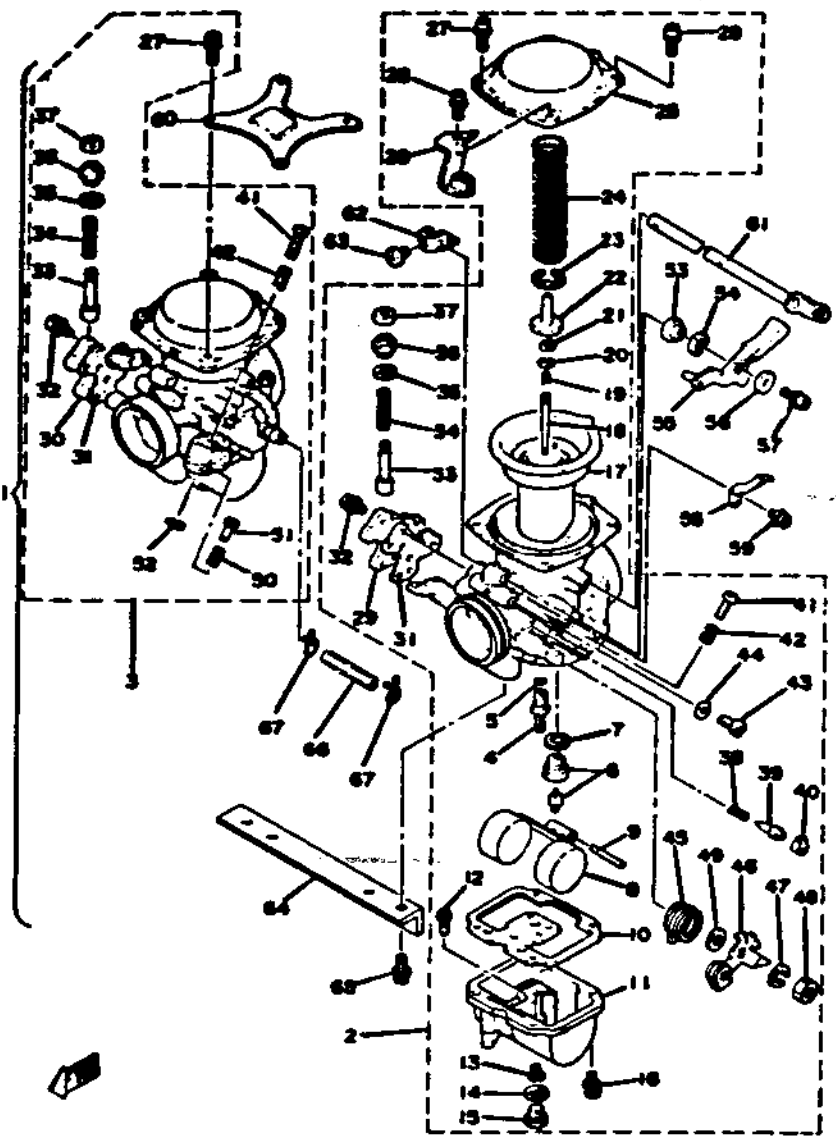

Ref. No.	Part Number	Description	DEF	Rema
1		CARBURETOR ASS'Y.....	1s 1s	N/A 000
2	2F0-14901-00-00	. CARBURETOR ASS'Y, left ....	1 1	
3	2F0-14902-00-00	. CARBURETOR ASS'Y, right ...	1 1	
4	2F0-14941-82-00	. . NOZZLE, main (Z-2) .....	2 2	
5	93210-03142-00	. . O-RING.....	2 2	
6	168-14190-20-00	. . VALVE SEAT ASS'Y (#20)...	2 2	
7	214-14195-00-00	. . WASHER, valve seat.....	2 2	
8	256-14985-00-00	. . FLOAT.....	2 2	
9	127-14186-00-00	. . PIN, float .....	2 2	
10	256-14984-00-00	. . GASKET, float chamber .....	2 2	
11	1J7-14981-09-00	. . BODY, float chamber .....	2 2	

# XS650 E006501~ /F

12	584-14142-27-A0	. . JET, pilot (#27.5).....	2 2	
13	256-14944-27-A0	. . JET, main (#135) .....	2 2	
14	256-14956-01-00	. . WASHER .....	2 2	
15	1A8-14991-00-00	. . SCREW, plug.....	2 2	
16	97601-04112-00	. . SCREW, pan head w/washer	8 8	
17	2F0-14940-00-00	. . DIAPHRAGM ASS'Y.....	2 2	
18	2F0-14116-02-00	. . NEEDLE (502-3) .....	2 2	
19	2F0-14589-00-00	. . SPRING .....	2 2	
20	256-14919-00-00	. . CLIP .....	2 2	
21	2F0-14918-00-00	. . RING.....	2 2	
22	2F3-14946-00-00	. . PLATE, needle fitting .....	2 2	
23	2F0-14919-00-00	. . CLIP .....	2 2	

Ref. No.	Part Number	Description	DEF
46	306-14964-00-00	.. LEVER, throttle left.....	1 1
47	92903-08100-00	.. WASHER, spring.....	2 2
48	90170-12175-00	.. NUT, hexagon..... (650E)	2
	95303-08600-00	.. NUT, hexagon (98803-08100)	2
49	306-14970-00-00	.. COLLAR, spring.....	1 1
50	584-14934-00-00	.. SPRING, adjusting.....	1 1
51	584-14992-00-00	.. ROD, push.....	1 1
52	584-14937-00-00	.. CLIP, push rod.....	1 1
53	256-14918-00-00	.. RING.....	1 1
54	584-14955-00-00	.. WASHER, starter lever.....	1 1
55	306-14905-02-00	.. LEVER ASS'Y.....	1 1
56	256-14952-00-00	.. WASHER.....	1 1