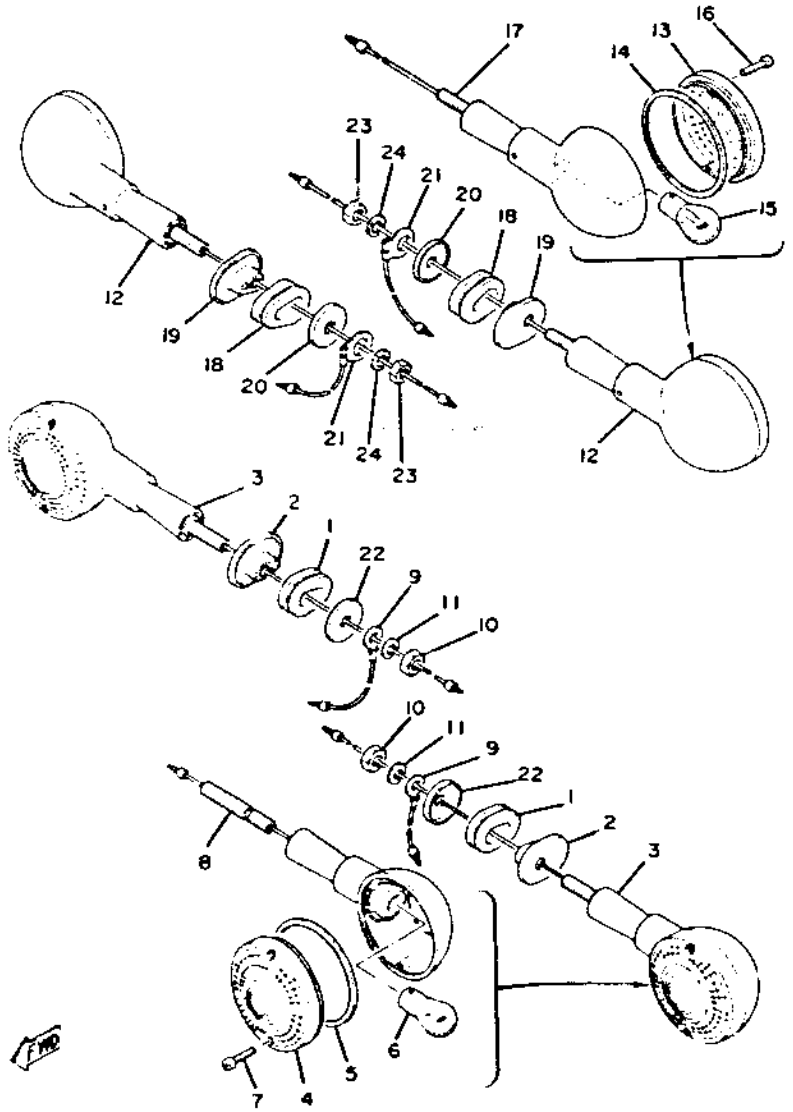

FLASHER LIGHT

Ref. No.	Part Number	Description	Qty.	Res
1	256-83321-00-00	DAMPER, flasher 1	2	
2	366-83316-00-00	COLLAR, flasher 1	2	
3	341-83310-72-93	FRONT FLASHER LIGHT ASS'Y 1	2	Chrom
4	341-83312-70-00	. LENS, flasher	1	
5	341-83313-70-00	. GASKET, flasher lens	1	
6	256-83311-70-00	. BULB (12V-27W)	1	
7	341-83333-70-00	. SCREW, lens fitting	2	
8	341-83367-09-00	. BOLT, stud (341-83367-00)	1	
9	371-82519-00-00	WIRE, earth lead	2	
10	95301-08600-00	NUT	2	
11	92903-08100-00	WASHER, spring (92901-08100)	2	
12	1E5-83330-20-93	REAR FLASHER LIGHT ASS'Y 1	2	Chrom
13	341-83312-70-00	. LENS, flasher	1	
14	341-83313-70-00	. GASKET, flasher lens	1	
15	256-83311-70-00	. BULB (12V-27W)	1	
16	341-83333-70-00	. SCREW, lens fitting	2	
17	360-83367-09-00	. BOLT, stud (360-83367-00)	1	
18	256-83321-00-00	DAMPER, flasher 1	2	
19	366-83316-00-00	COLLAR, flasher 1	2	
20	90209-08028-00	WASHER	2	
21	447-83336-01-00	CORD	2	
22	90209-08098-00	WASHER	2	
23	95301-08600-00	NUT	2	
24	92903-08100-00	WASHER, spring (92901-08100)	2	