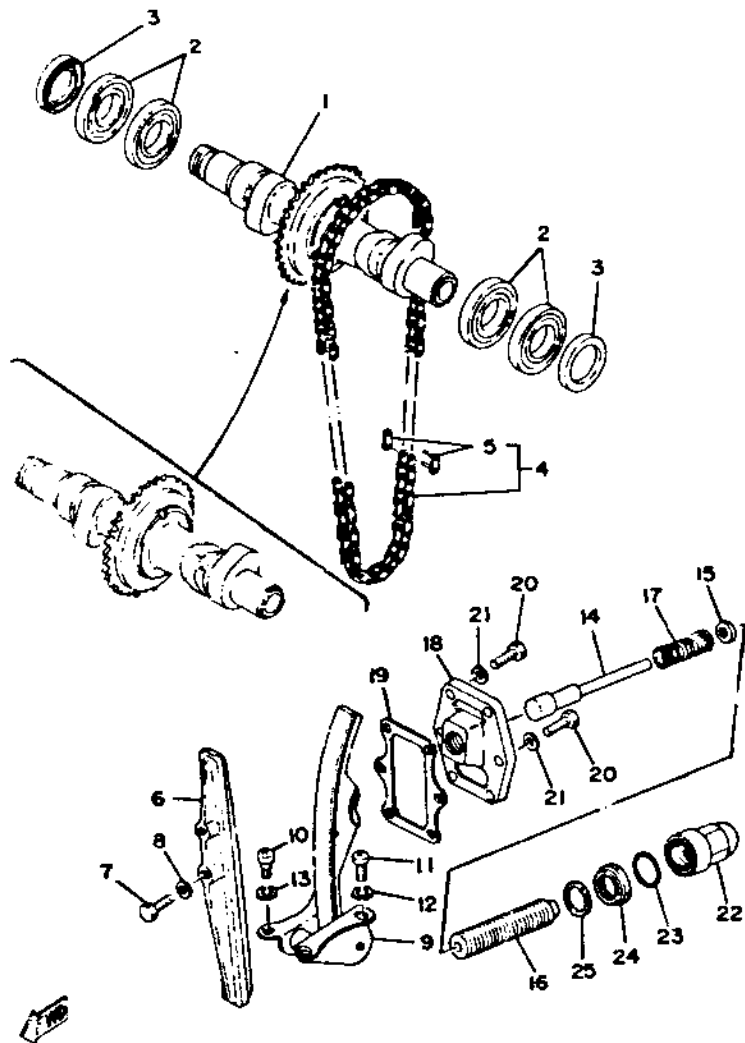

CAMSHAFT - CHAIN

Ref. No.	Part Number	Description	Qty.	Remarks
1	3G1-12170-00-00	CAMSHAFT ASS'Y 1	1	
2	93316-00503-00	BEARING, cylindrical (93316-00501).....	4	
3	93101-25044-00	OIL SEAL	2	
4	94562-19106-00	CHAIN (DK219FT-106L).....	1	U.R.
	94500-02106-00	CHAIN (BF05M-106L)	1	U.R.
5	94662-19001-00	. JOINT, chain.....	1	
	94600-02001-00	. JOINT, chain.....	1	
6	256-12231-01-00	GUIDE, stopper 1	1	
7	97303-06020-00	BOLT.....	2	
8	90430-06014-00	GASKET	2	
9	447-12220-00-00	GUIDE STOPPER 2 ASS'Y.....	1	
10	90149-06009-00	SCREW.....	2	
11	92503-06015-00	SCREW, panhead (92501-06015)	2	
12	92903-06100-00	WASHER, spring (92901-06100)	2	
13	92903-06100-00	WASHER, spring (92901-06100)	2	
14	341-12217-04-00	ROD, chain tensioner	1	
15	2H0-12232-00-00	DAMPER	1	
16	90109-18580-00	BOLT.....	1	
17	90501-14095-00	SPRING, compression	1	
18	584-12211-00-00	HOLDER, tensioner.....	1	
19	306-12213-02-00	GASKET, tensioner case (306-12213-01)	1	
20	97303-06018-00	BOLT.....	6	
21	92903-06200-00	WASHER, plain (92901-06200)	6	
22	90176-18021-00	NUT, crown	1	
23	93210-21190-00	O-RING.....	1	
24	90179-18274-00	NUT.....	1	
25	90430-18130-00	GASKET	1	